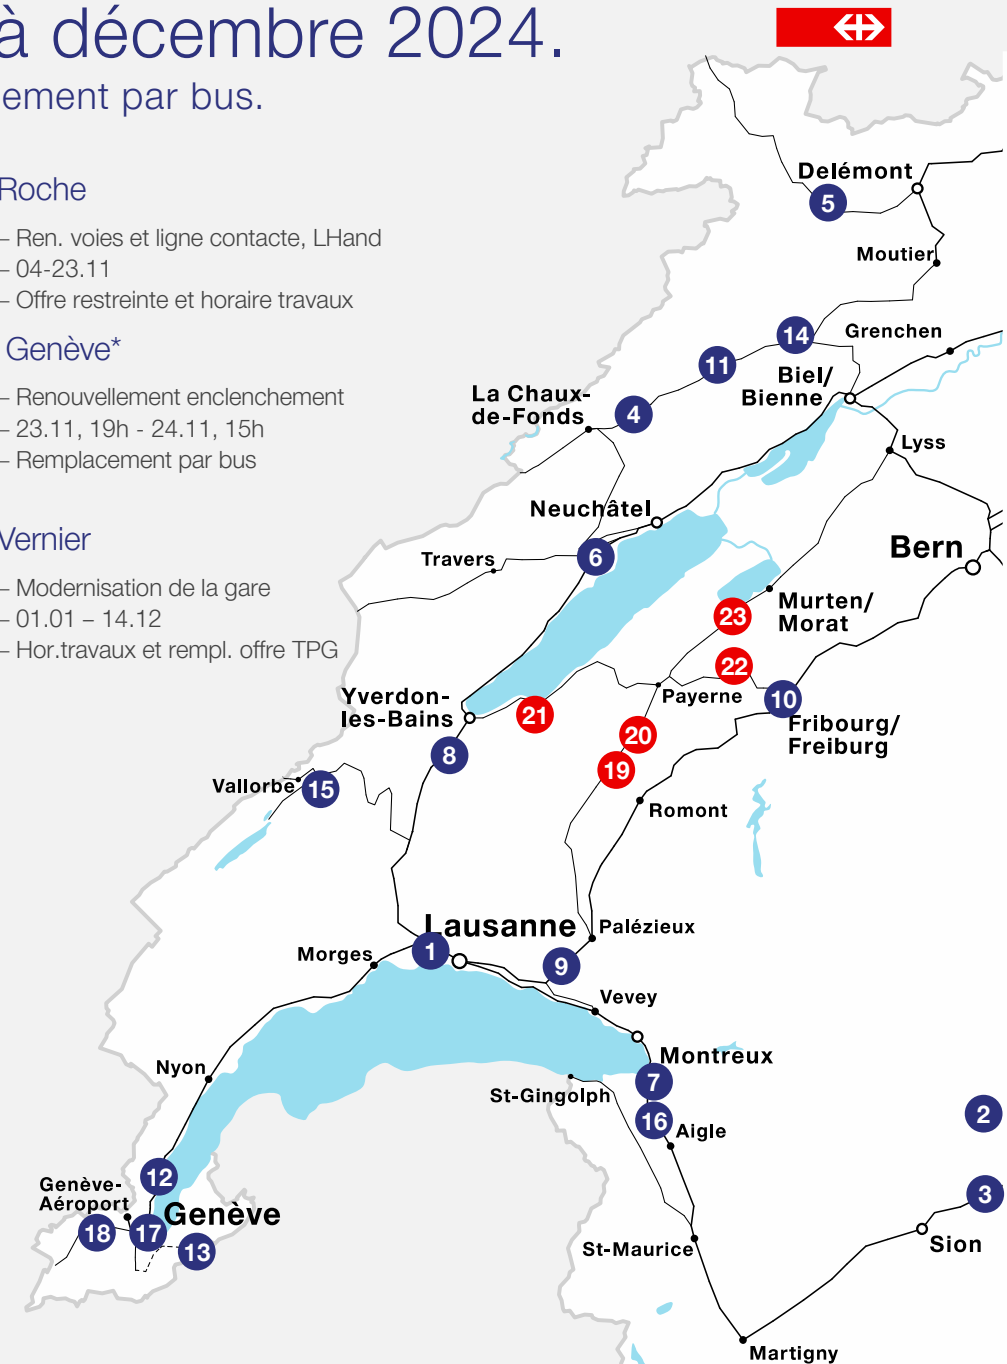

9 Puidoux**

- Renouvellement des voies
- 5 nuits entre le 30.07-15.09
- Horaire travaux & rempl. bus

10 Fribourg**

- Mise à jour de l'enclenchement
- 18.08 / 31.08 / 21.09 / 28.09
- Remplacement par bus

11 Sonceboz-Sombeval - La Chaux-de-Fonds* **

- Travaux d'entretien
- 22-27.09** / 23.10-01.11*
- Remplacement par bus

12 Genève – Coppet**

- Entretien des voies
- 22.09-03.10
- Remplacement par bus

13 Genève - Annemasse**

- Entretien des voies
- 06-10.10 / 13-17.10
- Offre TPG et Rempl Bus

14 Sonceboz-Sombeval*

- Travaux L-Hand Sonceboz-Sombeval)
- 12.13.10 / 2-3.11 / 04-10.11
- Horaire travaux & rempl. Bus

15 Le Day – Le Brassus**

- Assainissement tunnel des Epoisats
- 20.10-07.11
- Remplacement par bus

Lignes de la Broye* **

- Automatisation, LHand, aqueduc
- Diverses périodes
- Horaire travaux et rempl. Bus

19 Palézieux – Payerne* **

- 14-16.06* / 15.01-11.07** / 15.09-14.11**

20 Ecublens-Rue – Payerne*

- 05-07.07 / 13-15.12

21 Payerne – Cheyres* **

- 12-14.07* / 09-11.08* / 16-19.08* / 08.08* / 12.15.08* / 19.22.08* / 26-28.08**

22 Fribourg – Payerne**

- 21-25.07

23 Payerne – Morat**

- 28.07 – 05.09

16 Roche

- Ren. voies et ligne contacte, LHand
- 04-23.11
- Offre restreinte et horaire travaux

17 Genève*

- Renouvellement enclenchement
- 23.11, 19h - 24.11, 15h
- Remplacement par bus

18 Vernier

- Modernisation de la gare
- 01.01 – 14.12
- Hor.travaux et rempl. offre TPG

* Interruption totale - ** Interruption de nuit
Etat au 12.06.24, sous réserve de modifications