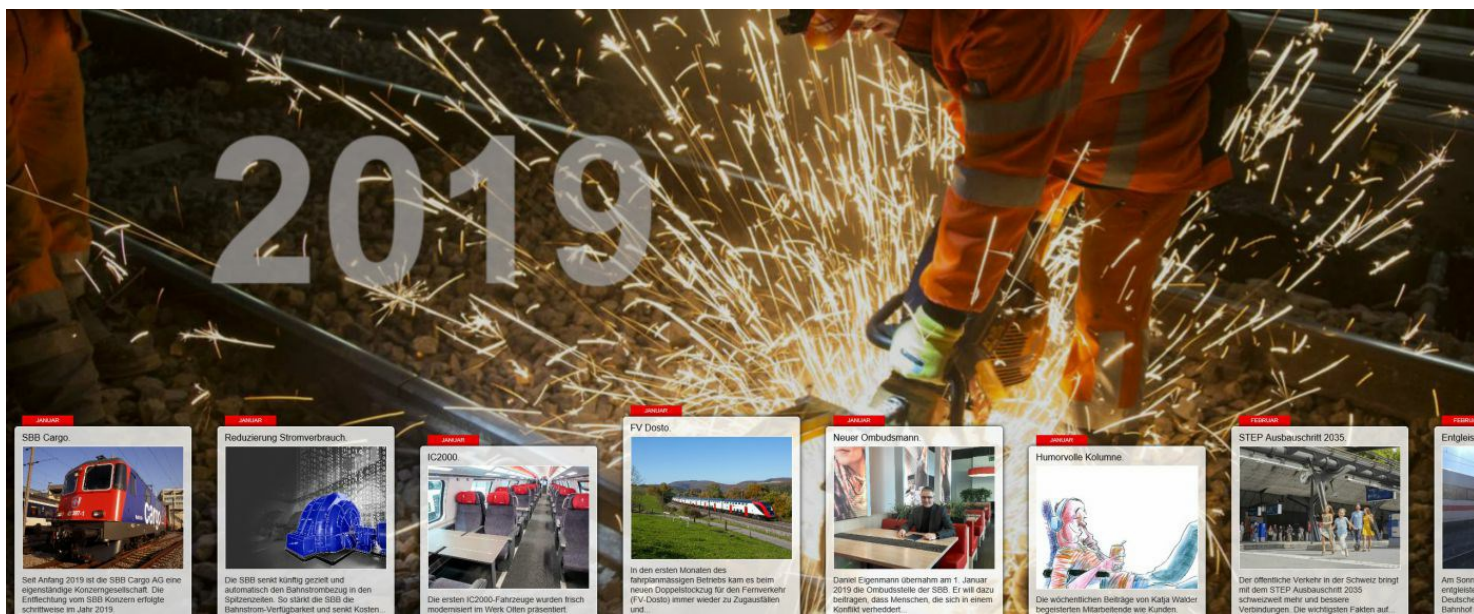

#Arbeitswelt #Ausbauprojekte #Nachhaltigkeit #Pünktlichkeit #Zugpersonal

Das Jahr 2019 endet. Welche Schlagzeilen dominierten? Der SBB Jahresrückblick zeigt die wichtigsten Ereignisse, Bilder und Emotionen.

Hier geht's zur Chronik 2019.

Chronik 2019.

Quiz

Aufgepasst im 2019? Zwölf Fragen dazu verschaffen Klarheit. Die ersten fünf Einsender mit den richtigen Antworten gewinnen eine Tagesstreckenkarte.

Hier geht's zum Quiz.