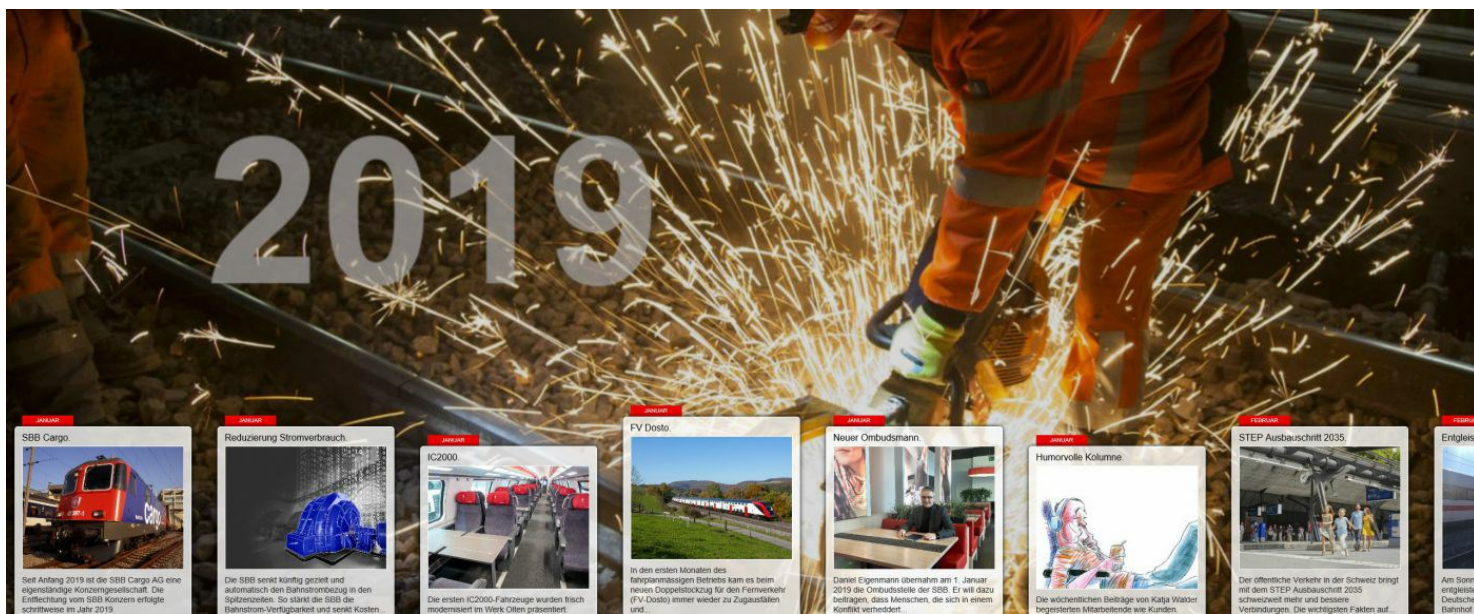

## Rétrospective 2019

#Monde du travail #Projets d'aménagement #Développement durable #Ponctualité #Personnel des trains

L'année 2019 touche à sa fin. Quels en ont été les temps forts? La rétrospective annuelle des CFF rappelle les moments, les images et les instants d'émotion les plus importants.

[Consultez ici la chronique de l'année 2019.](#)

Chronique 2019.